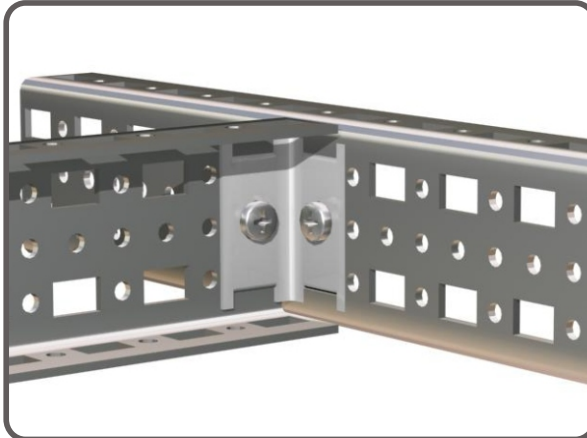

39. Yıl 1971

ŞAFAKSAN®

MD Modüler Panolar

Modüler, Pratik, Ekonomik ...
Modular, Practical, Economic Panels ...

Modüler, Pratik...

WHY

Neden ŞAFAKSAN

RAL 7032 Elektrostatik Toz Boya
RAL 7032 Electrostatic Powder Paint

25 mm aralıklı 3 eksende hareket imkanı
Movement ability for 3-axis in every 25 mm distances

4 noktadan Kilit ve Menteşe Sistemi
4 point Lock and Hinge System

Özel profil dizaynı ile içeride geniş kullanım alanı.
Enlarged usage area inside Panel by special designed profiles

Deforme olmayan poliüretan sıvı conta
Undeforming polyuretan seal

IP 54 Koruma Sınıfı
IP 54 Protection Class

Hızlı ve kolay monte edebilme özelliği
Quick and easy mountable characteristics

Yüksek miktartlı siparişler için özel ölçü ve renklerde üretim
Special design and special colours for high rated orders

Zamanında teslimat
At the right time delivery

Kalite ve ekonomiyi buluşturduk...

We Meet the Quality with Economy

TS EN 62208

www.safaksan.com

ŞAFAKSAN Elektrik Makina San. Ve Tic. A.Ş.
Balıkesir Asfaltı 8.km P.K. 97 10220 BANDIRMA/TÜRKİYE
Tel: +90. 266. 733 85 40 - Fax +90. 266 733 85 44
Santral: +90. 533. 746 82 98
safaksan@safaksan.com satis@safaksan.com.tr