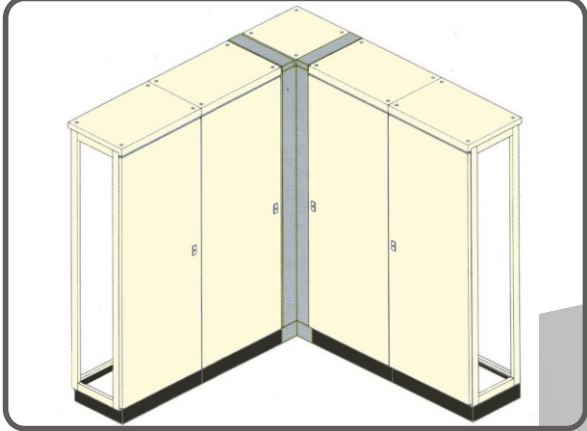

39. Yıl 1971

ŞAFAKSAN®

MD Modüler Panolar

Modüler, Pratik, Ekonomik ...
Modular, Practical, Economic Panels ...

Modüler, Pratik...

WHY

Neden ŞAFAKSAN

RAL 7032 Elektrostatik Toz Boya
RAL 7032 Electrostatic Powder Paint

25 mm aralıklı 3 eksende hareket imkanı
Movement ability for 3-axis in every 25 mm distances

4 noktadan Kilit ve Menteşe Sistemi
4 point Lock and Hinge System

Özel profil dizaynı ile içeride geniş kullanım alanı.
Enlarged usage area inside Panel by special designed profiles

Deforme olmayan poliüretan sıvı conta
Undeforming polyuretan seal

IP 54 Koruma Sınıfı
IP 54 Protection Class

Hızlı ve kolay monte edebilme özelliği
Quick and easy mountable characteristics

Yüksek miktartlı siparişler için özel ölçü ve renklerde üretim
Special design and special colours for high rated orders

Zamanında teslimat
At the right time delivery

Kalite ve ekonomiyi buluşturduk...

We Meet the Quality with Economy

TS EN 62208

www.safaksan.com

ŞAFAKSAN Elektrik Makina San. Ve Tic. A.Ş.
Balıkesir Asfaltı 8.km P.K. 97 10220 BANDIRMA/TÜRKİYE
Tel: +90. 266. 733 85 40 - Fax +90. 266 733 85 44
Santral: +90. 533. 746 82 98
safaksan@safaksan.com satis@safaksan.com.tr